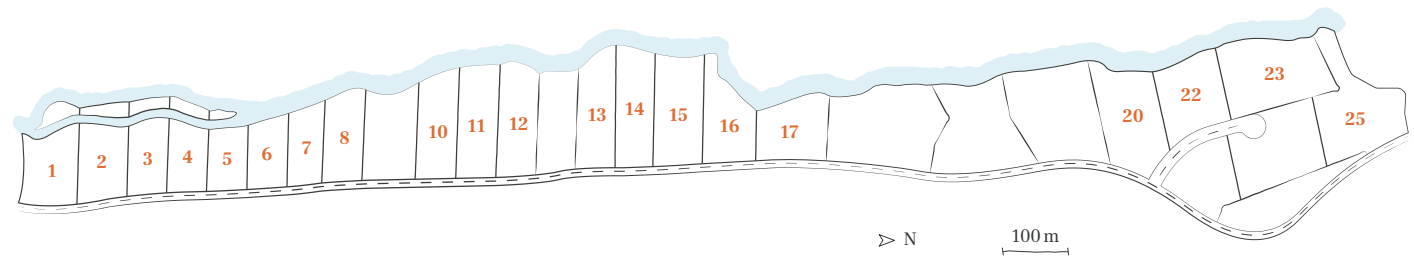

TROUT CREEK

Canada

Übersicht

Grundstücke

Lot 1
10.900 m²
12.999 €

Lot 2
10.000 m²
12.999 €

Lot 3
8.000 m²
12.999 €

Lot 4
7.500 m²
12.999 €

Lot 5
6.300 m²
12.999 €

Lot 6
6.300 m²
12.999 €

Lot 7
7.200 m²
12.999 €

Lot 8
8.000 m²
12.999 €

Lot 10
9.700 m²
12.999 €

Lot 11
10.400 m²
12.999 €

Lot 12
10.500 m²
12.999 €

Lot 13
10.500 m²
12.999 €

Lot 14
11.200 m²
15.599 €

Lot 15
13.000 m²
15.599 €

Lot 16
12.999 m²
12.999 €

Lot 17
10.100 m²
12.999 €

Lot 20
14.200 m²
15.599 €

Lot 22
11.600 m²
15.599 €

Lot 23
16.200 m²
15.599 €

Lot 25
18.200 m²
15.599 €